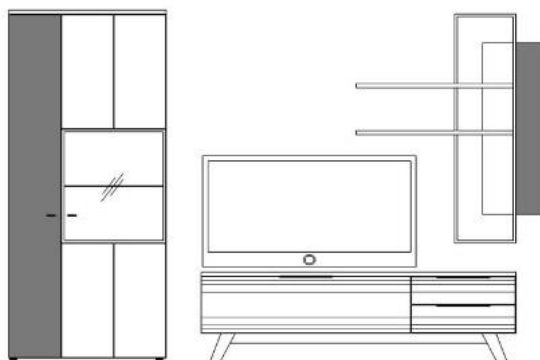

Гостиная из коллекции **ORONDO**, массив АСТ бука

Цена указана за пример комплектации композиции арт.11107, ШхВхГ 309x213x55см, включая расстояние 15 см между элементами, из массива АСТ бука, без учета стоимости подсветки:

- шкаф арт.111 306 ШхВхГ 90x212,8x39,4см с 2-мя дверьми дерево-серое стекло/дерево в стекле антрацит, 9-ю деревянными и 1-й стеклянной полкой - 1шт;
- низкий комод с деревянными ножками арт.111 611 ШхВхГ 180x39,8x55,6см с 2-мя выдвижными ящиками (справа) и откидной дверью (слева) - 1шт;
- навесная полка, передняя поверхность в стекле антрацит/дерево, арт. 111 892 ШхВхГ 109,5x122,5x22см - 1шт;

Vorschlag 11107

Breite * 309,0 cm
Höhe 213,0 cm
Tiefe 55,0 cm

* Stellfläche inklusiv
ca. 20 cm Abstand

höhenverstellbare
Stellfüße
ohne Beleuchtung

bestehend aus:

111 306 Schrank
111 611 Lowboard
111 892 Hängeregal